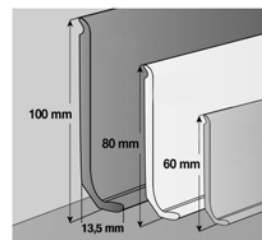

Gerflor Profily, lišty, tuba na svařování, lepidlo, penetrace

**GER 04836512\***

Stav zásob: 18 bm

Gerflor Vynaflex 60mm UNI 3bm  
1 bal.=25x3m Noir

Šířka/balení: 3 bm

Původní cena: ~~2,01~~ €/bm

Cena po slevě: **0,80** €/bm