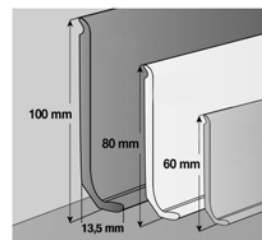

Gerflor Profily, lišty, tuba na svařování, lepidlo, penetrace

GER 04836512*

Stav zásob: 18 bm

Gerflor Vynaflex 60mm UNI 3bm
1 bal.=25x3m Noir

Šířka/balení: 3 bm

Původní cena: **50,00** Kč/bm

Cena po slevě: **20,00** Kč/bm