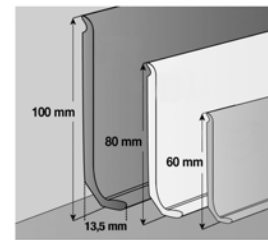

Gerflor Profily, lišty, tuba na svařování, lepidlo, penetrace**GER 04836512***

Stav zásob: 18 bm

Gerflor Vynaflex 60mm UNI 3bm
1 bal.=25x3m Noir

Šířka/balení: 3 bm

Původní cena: ~~2,01~~ €/bmCena po slevě: **0,80** €/bm